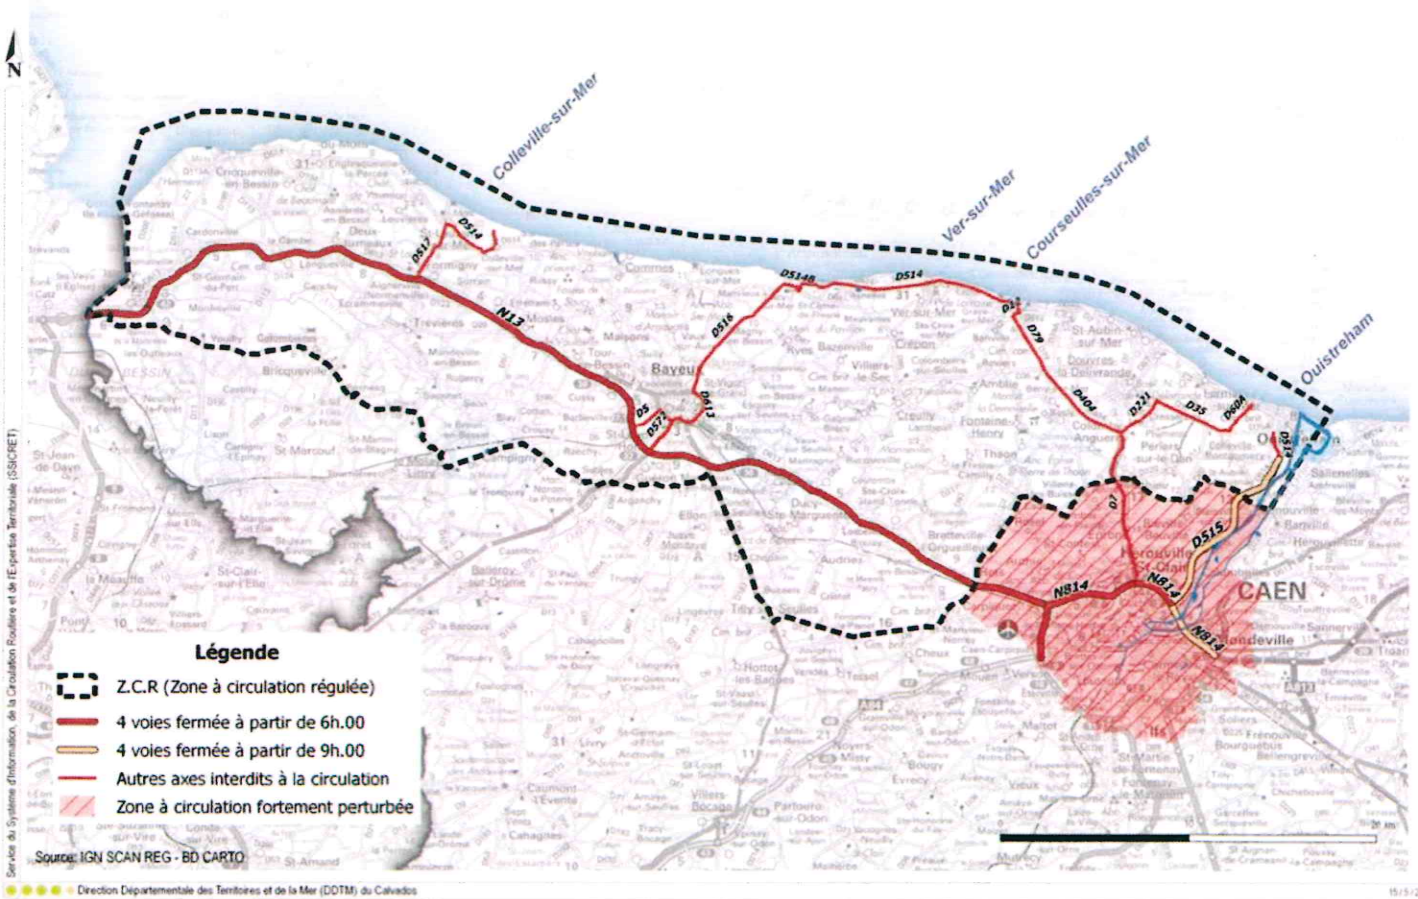

# La ZCR, mode d'emploi

75<sup>e</sup> anniversaire du débarquement - Journée du 6 Juin - Restrictions à la circulation.

## Liste des communes concernées dès 6 heures du matin

- A**
  - AGY
  - ANISY
  - ARROMANCHES LES BAINS
  - ASNELLES
  - ASNIÈRES EN BESSIN
  - AUDRIEU
  - AURES SUR MER
- B**
  - BANVILLE
  - BARBEVILLE
  - BASLY
  - BAYEUX
  - BAZENVILLE
  - BÉNOUVILLE
  - BÉNY SUR MER
  - BERNESQ
  - BERNIERES SUR MER
  - BIÉVILLE BEUVILLE
  - BLAINVILLE SUR ORNE
  - BLAY
  - BRICQUEVILLE
  - BUCÉELS

- C**
- CAIRON
- CAMPIGNY
- CANCHY
- CARCAGNY
- CARDONVILLE
- CHOUAIN
- COLLEVILLE MONTGOMERY
- COLLEVILLE SUR MER
- COLOMBIÈRES
- COLOMBIERS SUR SEULLES
- COLOMBY-ANGUERNY
- COMMES
- CONDÉ SUR SEULLES
- COTTUN
- COURSEULLES SUR MER
- CRÉPON
- CRESSERONS
- CREULLY SUR SEULLES
- CRICQUEVILLE EN BESSIN
- CRISTOT
- CROUAY

## L

LA CAMBE  
LANGRUNE  
LE BREUIL EN BESSIN  
LE FRESNE CAMILLY  
LE MANOIR  
LE MOLLAY LITTRY  
LION SUR MER  
LONGUES SUR MER  
LONGUEVILLE  
LOUCELLES  
LUC SUR MER